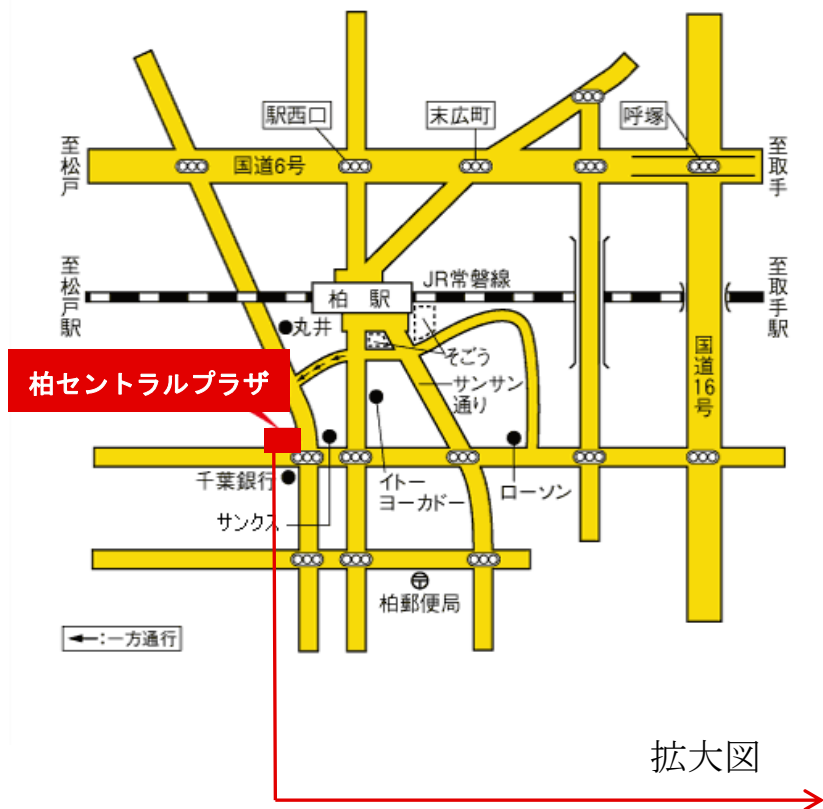

日本公認会計士協会千葉会研修会 柏会場のご案内

柏会場での研修会は 積水ハウス株式会社 常葉シャーマゾン支店 会議室 をお借りしています。
常葉シャーマゾン支店は、ビル名「柏セントラルプラザ」の6階にございます。

柏駅から柏セントラルプラザまでの地図

柏セントラルプラザ 外観

柏セントラルビル1階 介護用品店隣の入口をご利用下さい。

〒277-0021 千葉県柏市中央町1-1 柏セントラルプラザ6階

電車でお越しの際は・柏駅南口より徒歩5分

お車でお越しの際は・旧水戸街道沿い 同ビルに市営駐車場有り