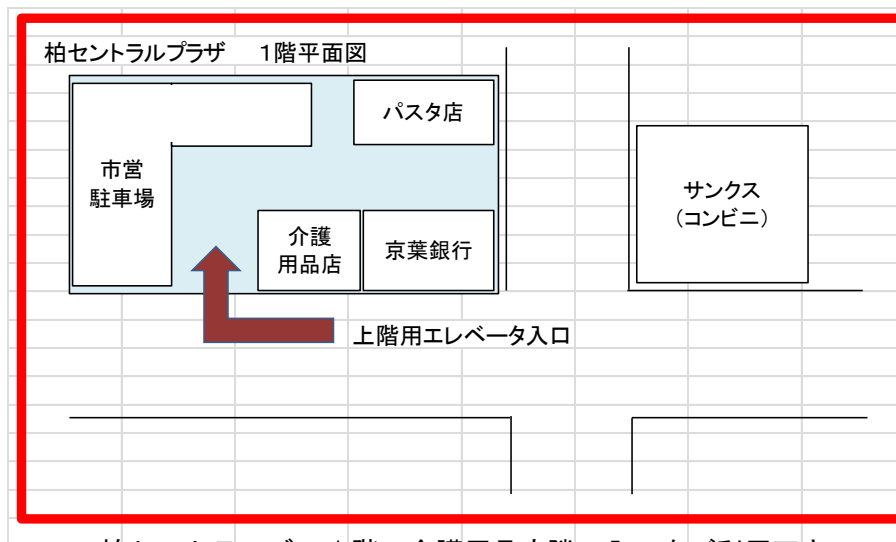

日本公認会計士協会千葉会研修会 柏会場のご案内

柏会場での研修会は 積水ハウス株式会社 常葉シャーマゾン支店 会議室 をお借りしています。
常葉シャーマゾン支店は、ビル名「柏セントラルプラザ」の6階にございます。

柏駅から柏セントラルプラザまでの地図

柏セントラルプラザ 外観

柏セントラルビル1階 介護用品店隣の入口をご利用下さい。

〒277-0021 千葉県柏市中央町1-1 柏セントラルプラザ6階

電車でお越しの際は・柏駅南口より徒歩5分

お車でお越しの際は・旧水戸街道沿い 同ビルに市営駐車場有り